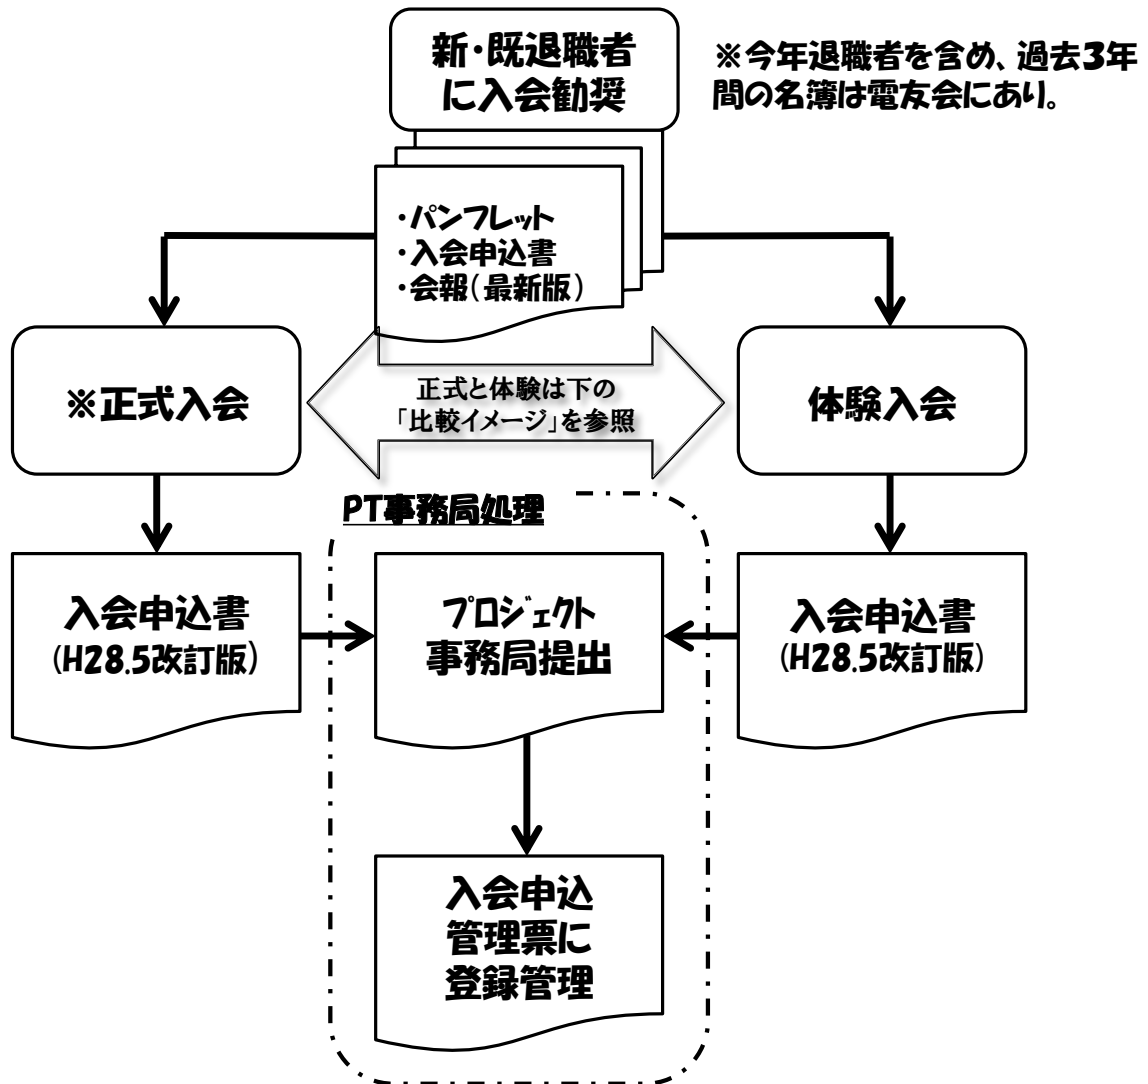

処理フロー

◇PTメンバー 10名

区分	氏名
リーダー	横山 紘
PT事務局	○荒木 省一
	高橋 敬一
	斉藤 隆
メンバー	森口 善一
	枝並 広四
	黒森 澄夫
	羽田 英夫
	渡辺 正春
	古川 純三

◇各種比較イメージ

区分	正式入会	体験入会
申込書	提出	提出
管理表	登録	登録
年会費	徴収	1年無料
商品券	贈呈	無し
会報等	配布	配布
諸集会	参加	参加
サークル参加	正規加入	オフ参加
会員名簿	登録	不可
会役員	可	不可
慶弔関係	有り	無し